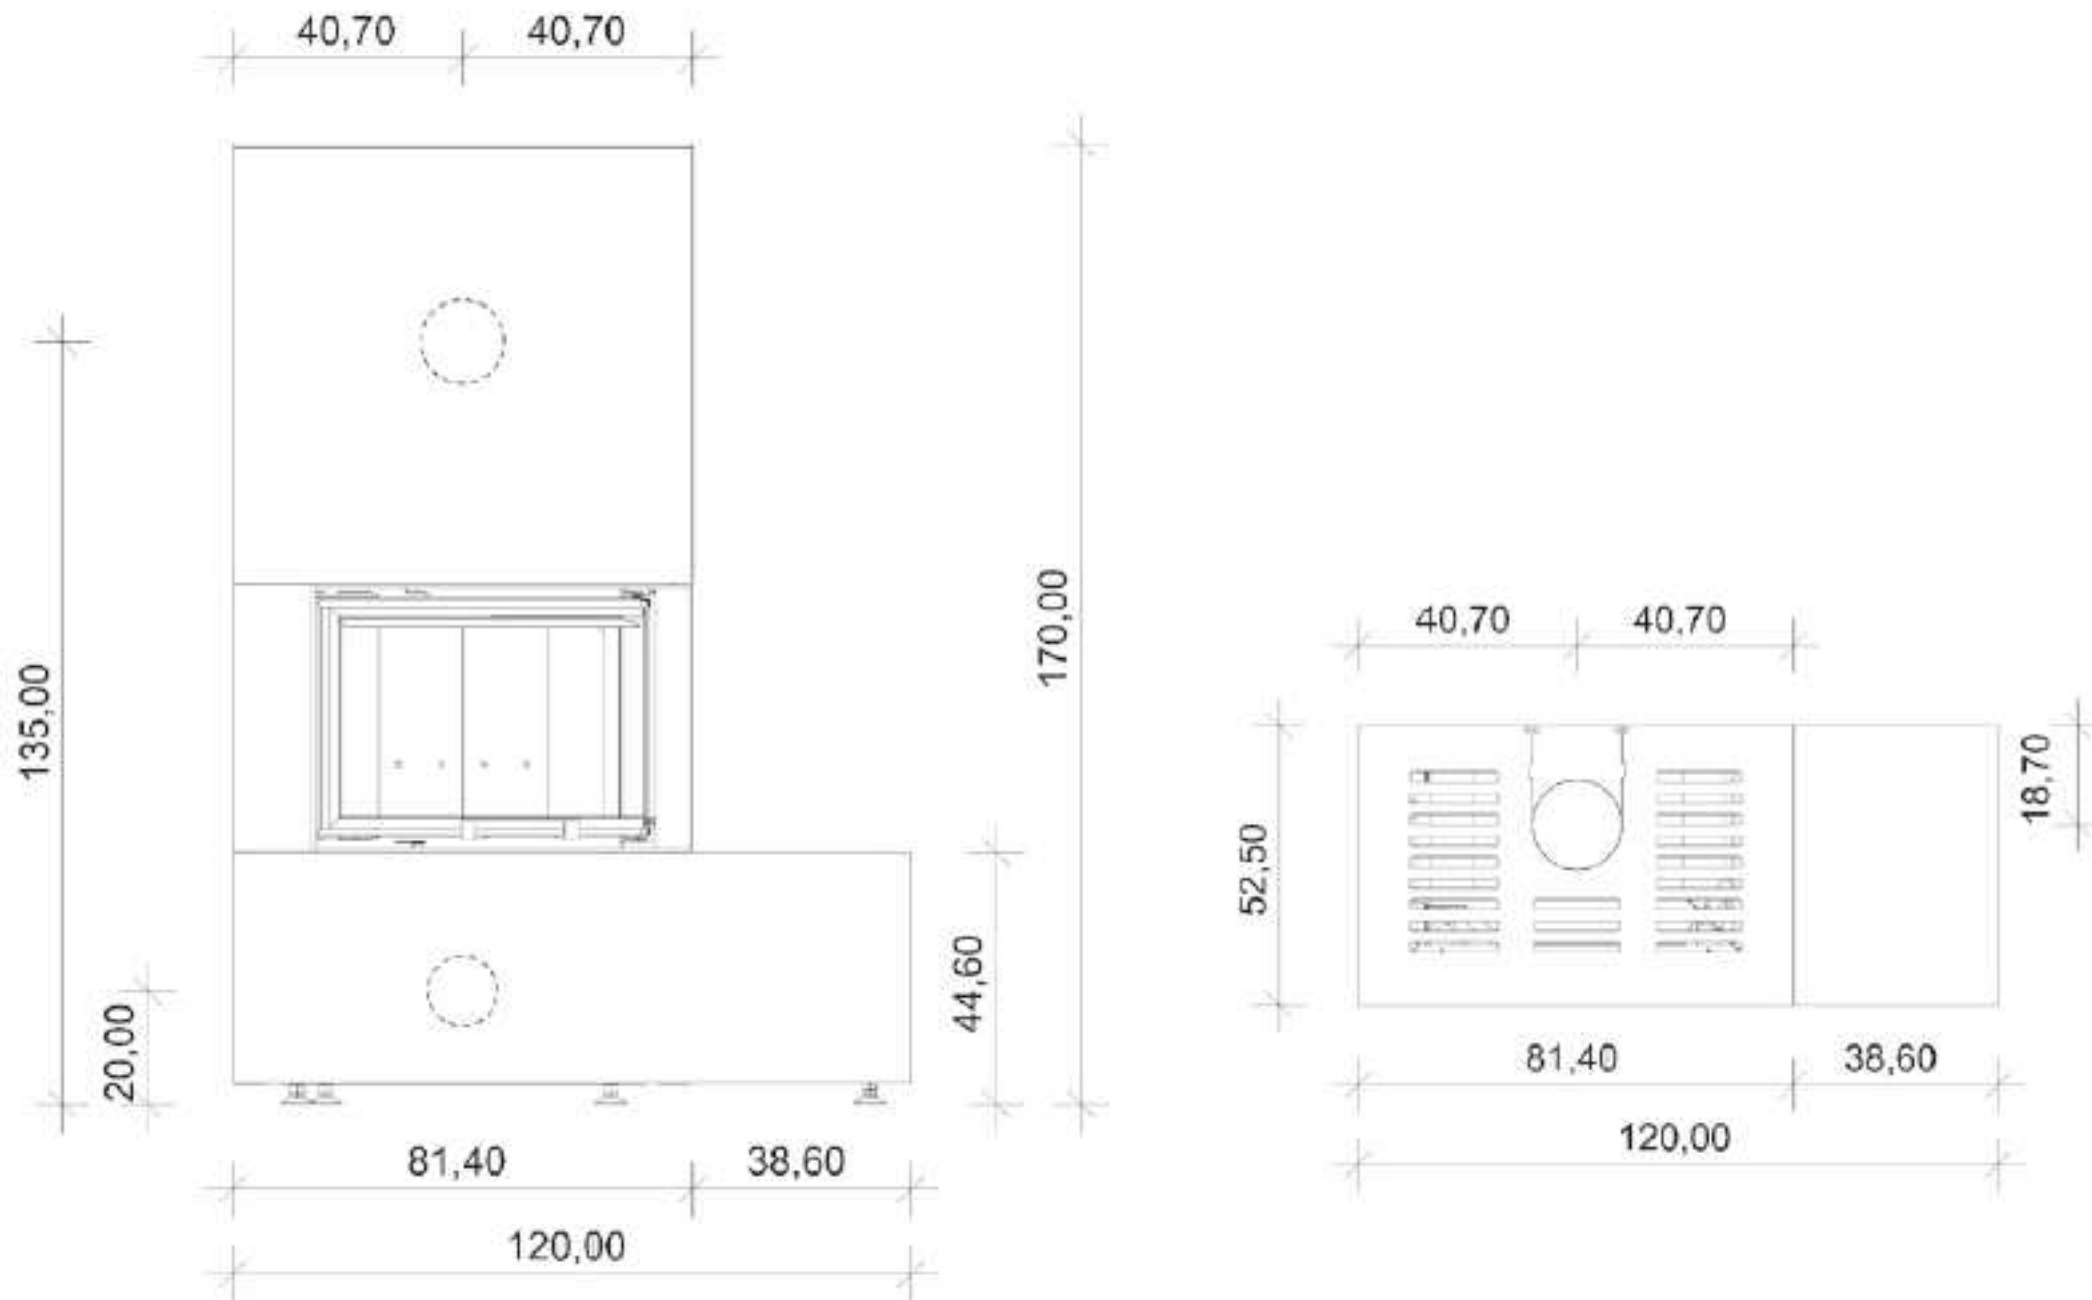

Maßzeichnungen

Alle Maßangaben sind ca.-Angaben in cm, da aus produktionstechnischen Gründen gewisse Toleranzen auftreten können.

neocube
modern style of fire

Technisches Datenblatt | Modell C12