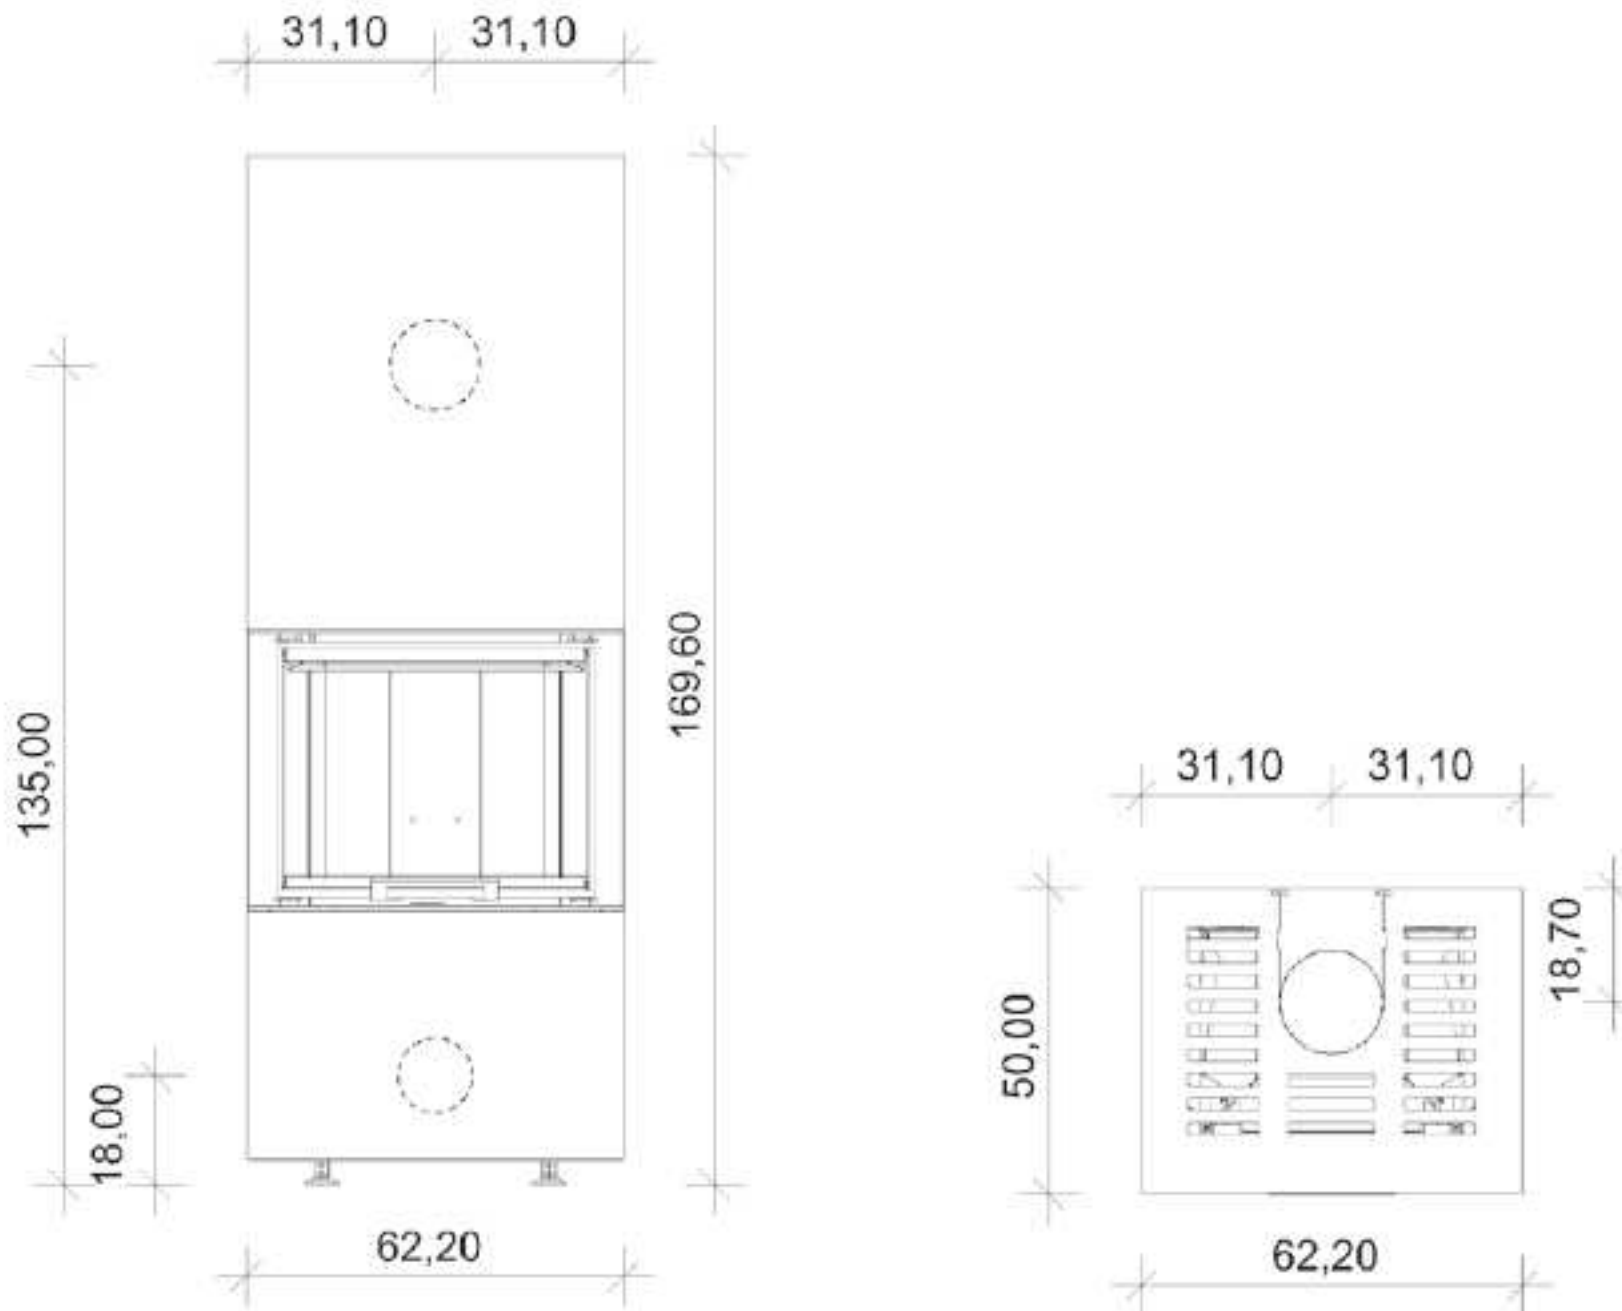

# Maßzeichnungen

Alle Maßangaben sind ca.-Angaben in cm, da aus produktionstechnischen Gründen gewisse Toleranzen auftreten können.

neocube  
modern style of fire

Technisches Datenblatt | Modell P10