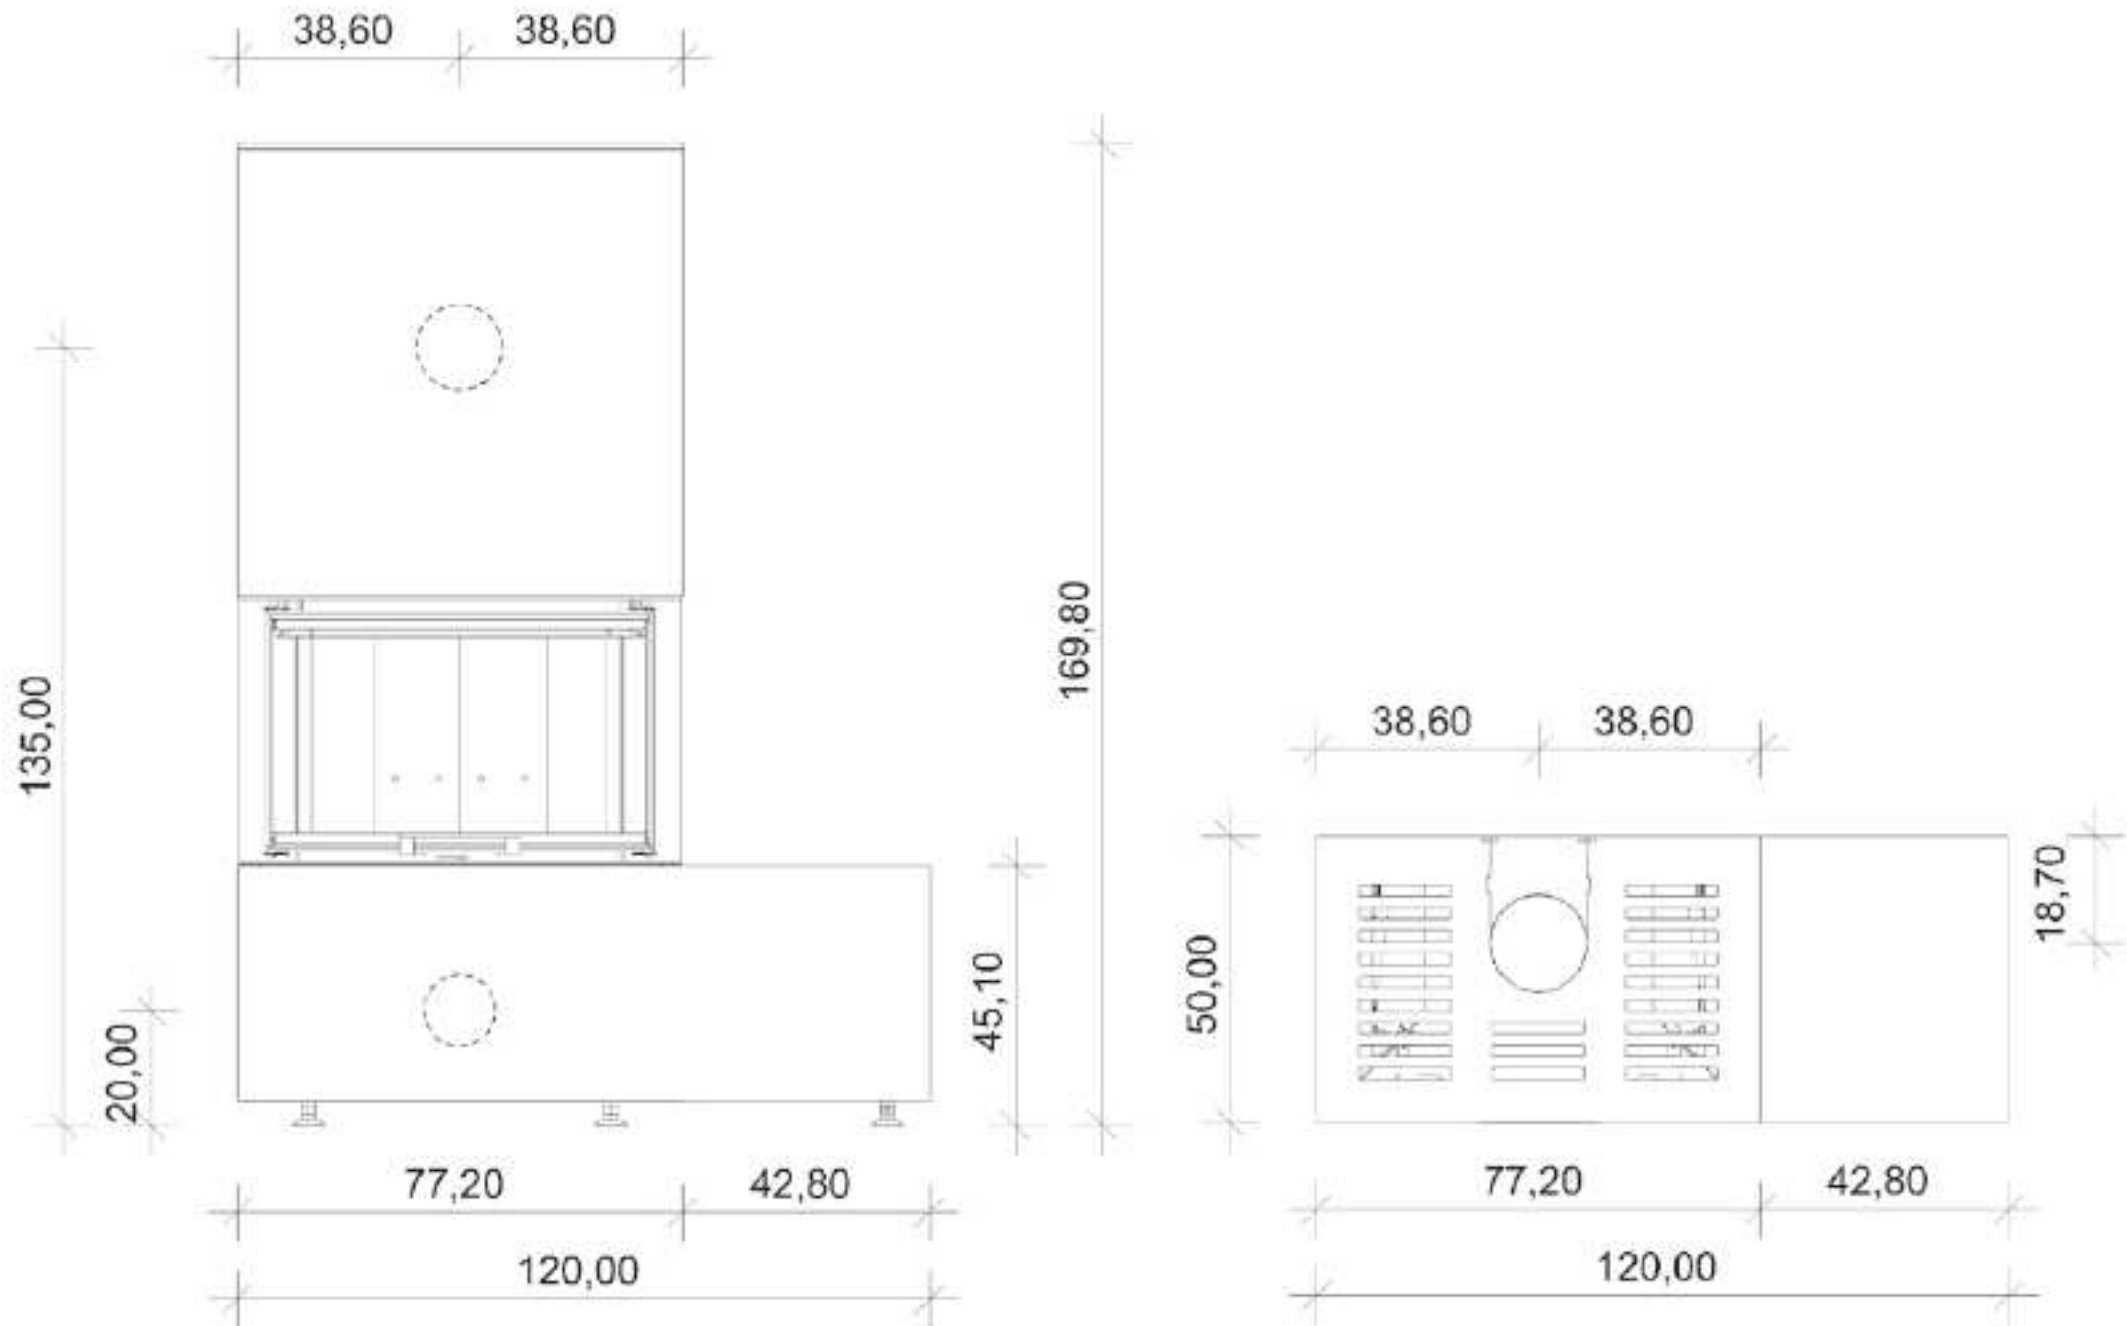

Maßzeichnungen

Alle Maßangaben sind ca.-Angaben in cm, da aus produktionstechnischen Gründen gewisse Toleranzen auftreten können.

neocube
modern style of fire

Technisches Datenblatt | Modell P22