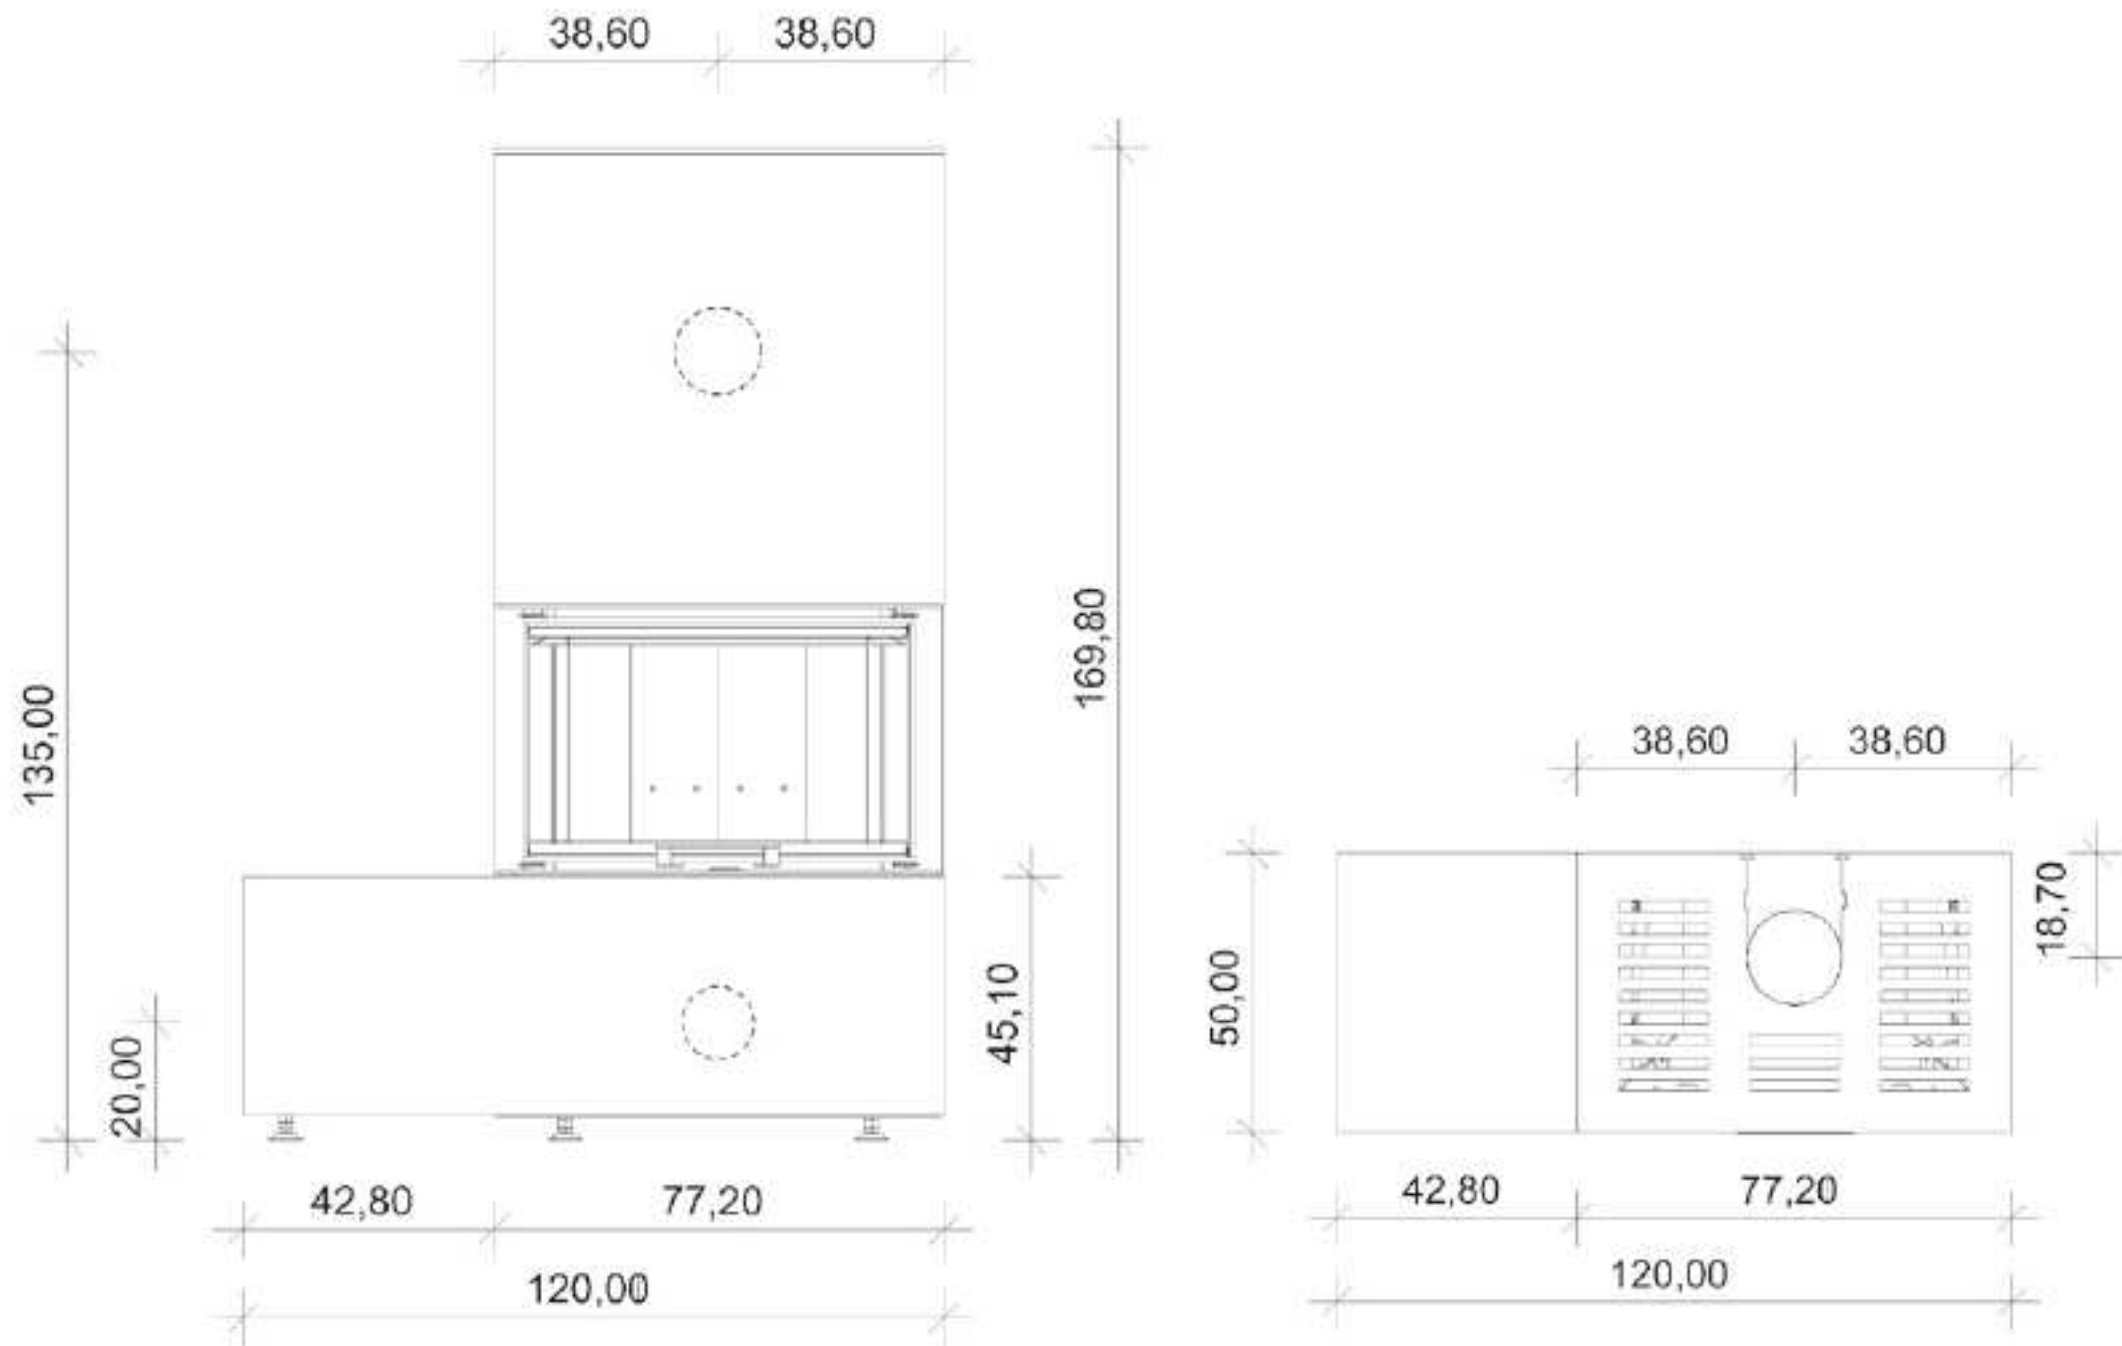

Maßzeichnungen

Alle Maßangaben sind ca.-Angaben in cm, da aus produktionstechnischen Gründen gewisse Toleranzen auftreten können.

neocube
modern style of fire

Technisches Datenblatt | Modell P23